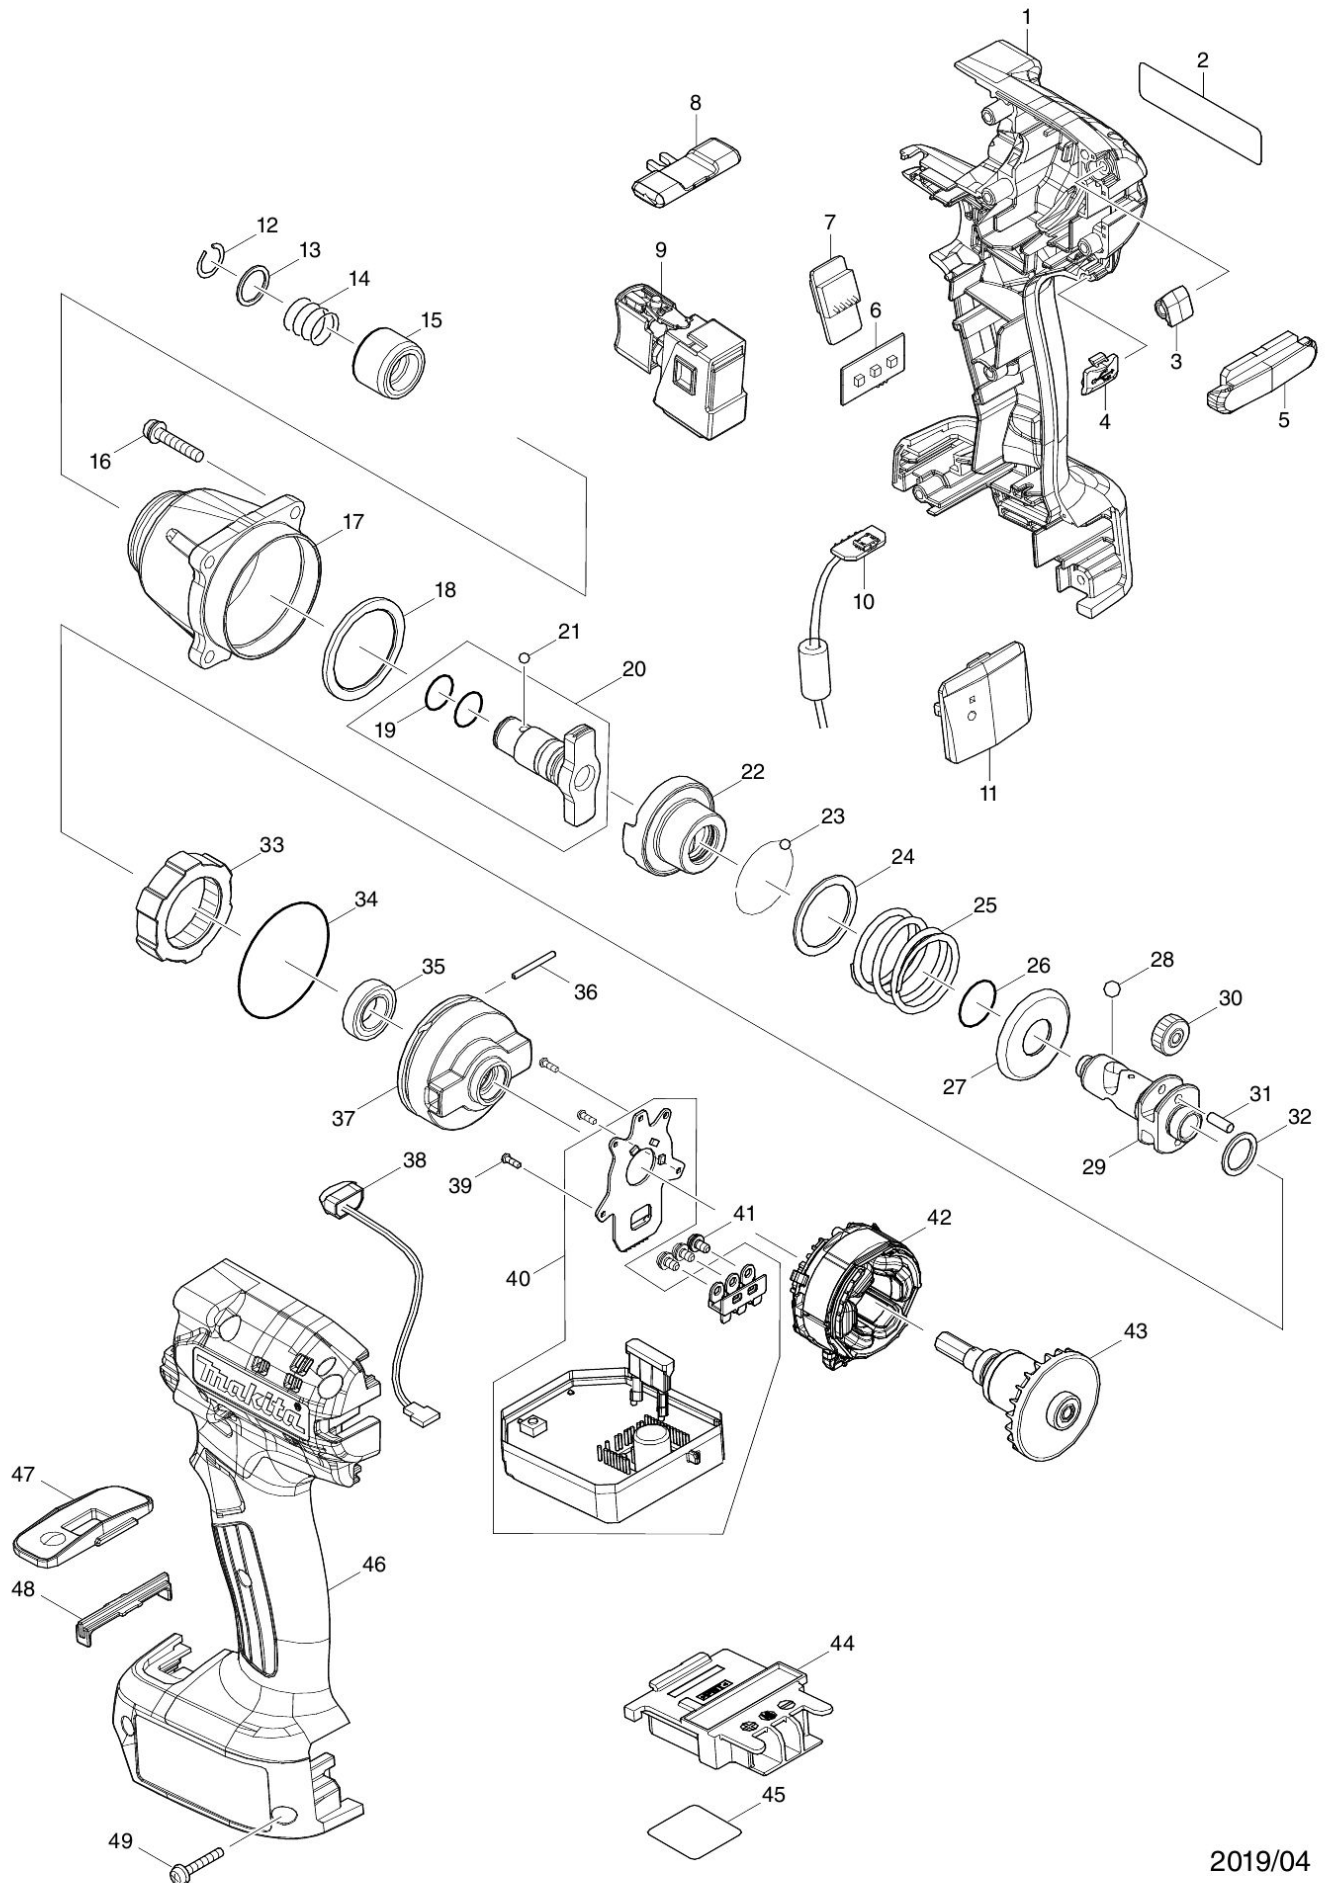

Partdrawing for DTDA040Z - Slagschroevendraaier

2019/04
DTDA040

Nr.	Part nr.	Name
001	183P02-8	Motorhuisset DTDA040 P
001C10	263005-3	Rubber Pen 6 AC320H P
001C20	931002-4	Zeskantmoer M3
002	855U10-6	Naamplaat DTDA040
003	459414-4	Afdekkap blauw
004	144709-5	Afdekkap Usb Dft127F
005	457484-7	Lens Dft085F
006	620A98-3	Licht circuit DTD040
007	620A97-5	Buzzer circuit DTDA-serie
008	455053-8	Schakelknop Re Li Dtd137 148
009	140L08-5	Schakelaar cpl DTDA140
009C10	422465-0	Schakelaarkap DTDA series
010	620A99-1	USB circuit DTDA-series
011	459402-1	Afdekkap
012	231951-8	Borgring 11
013	267085-1	Sluitring 12
014	233005-7	Drukveer 13
015	162257-2	Bus Btd044
016	265145-3	Schroef M4X22
017	140L07-7	Slaghuis C DTWA070
017C10	210177-5	Kogellager 68/14LLU DTDA serie
017C20	213380-7	O-Ring 24 Hr2440/50 A
017C30	267063-1	Sluitring 18mm DTDA series
017C40	962113-4	Seegering R24 Btp140 A
018	261160-5	Sluitring nylon 30mm DTD171
019	213118-0	O-Ring 12 Hr5210C
020	136116-6	Aambeeld M DTDA-serie
021	216040-0	Stalen Kogel 3.5 A
022	327342-0	Slagstuk A DTDA040
023	216040-0	Stalen Kogel 3.5 A
024	267175-0	Platte Ring 24 Btd132
025	232523-2	Drukveer 27 DTDA040
026	213541-9	O-ring 14mm
027	267851-6	Schotelring 14 Btw104Z
028	216041-8	Stalen Kogel 5.6 A
029	327354-3	As A DTWA070
030	226896-3	Tandwiel 16 DTWA/DTDA-series
031	256173-9	Pen 3.5
032	267104-3	Sluitring 12 Bhr240/241
033	226895-5	Tandwiel 39 DTDA-series
034	213561-3	O-Ring 42
035	210112-3	Kogellager 6801Lib TD0100 P
036	256555-5	Pin 2mm DTDA-series
037	459400-5	Tandwielkast DTDA-serie
038	620521-2	Led-Circuit Dtd170
039	266490-9	Parker Ck 2X6Mm DDF483 P